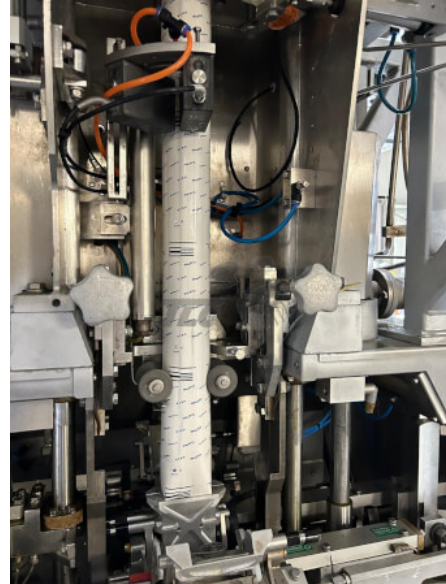

Tetra Pak TrayPacker TCBP 70

يعرض:	10_01_001
الفئة:	Straw Applikator
السنة البناء:	ca. 1995-2000
القدرة / ساعة:	7500
ولاية:	Excellent, ready for operation