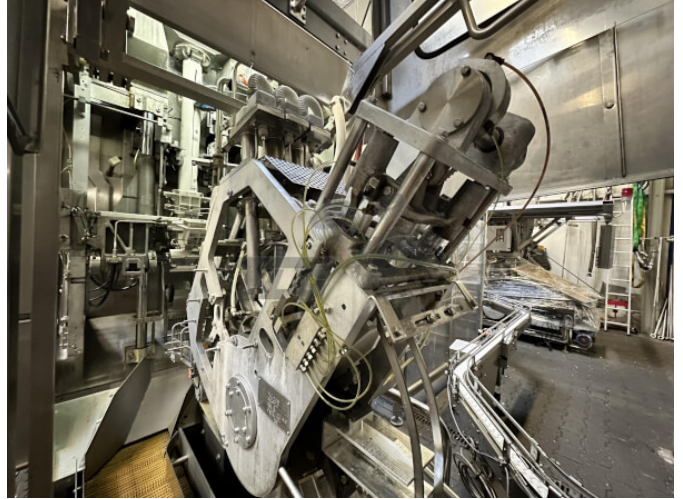

Tetra Pak TBA 8 V100 1000ml Slim

يعرض:	01_01_003
الفئة:	Tetra Pak TBA 8
السنة البناء:	ca. 1995-2000
القدرة / ساعة:	6000
ولاية:	Excellent, ready for operation