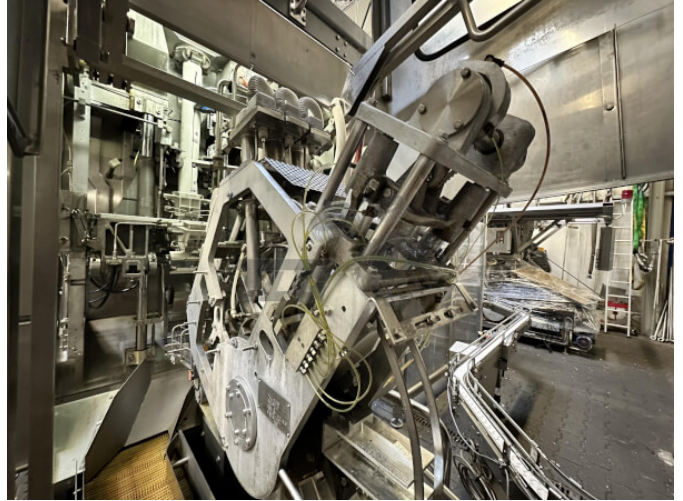

Tetra Pak TBA 8 V100 1000 Base

يعرض:	01_01_005
الفئة:	Tetra Pak TBA 8
السنة البناء:	ca. 1995-2000
القدرة / ساعة:	6000
ولاية:	Excellent, ready for operation

Related articles

Tetra Pak Cap Applicator TCAP 21 ReCap 2