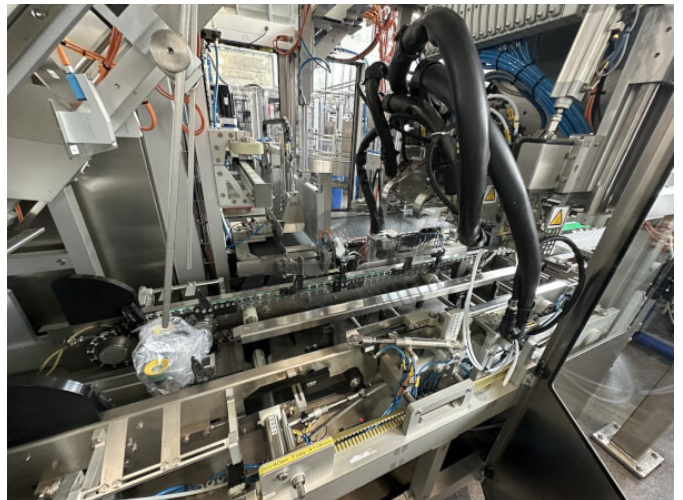

Tetra Pak CBP32 V400 Cardboard Packer

يعرض:	10_01_002
الفئة:	Packer
السنة البناء:	2012
القدرة / ساعة:	8000
ولاية:	Excellent, Running Condition

Related articles

Tetra Pak TrayPacker TCBP 70

يعرض:	10_01_001
الفئة:	Packer
السنة البناء:	ca. 1995-2000
القدرة / ساعة:	7500
ولاية:	Excellent, ready for operation