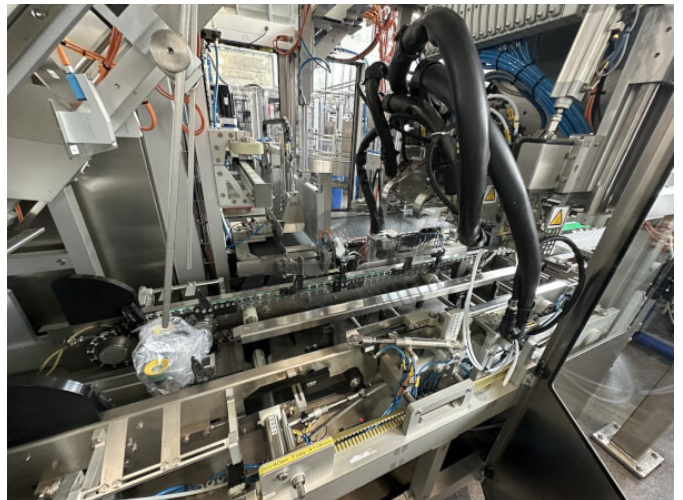

Tetra Pak CBP32 Cardboard Packer

يعرض:	05_01_002
الفئة:	Packer
السنة البناء:	2012
القدرة / ساعة:	8.000
ولاية:	Excellent, Running Condition

Related articles

Tetra Pak TrayPacker TCBP 70

يعرض:	05_01_001
الفئة:	Packer
السنة البناء:	ca. 1995-2000
القدرة / ساعة:	7000 Pa/h
ولاية:	Excellent, ready for operation