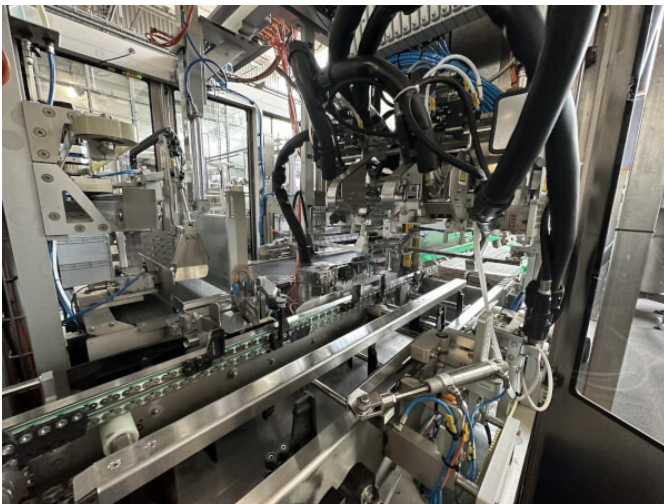

Tetra Pak CBP 32 V400 + SA 30 V300

يعرض:	20_01_001
الفئة:	Sets
السنة البناء:	2010
القدرة / ساعة:	8000/24000
ولاية:	Excellent, Running Condition

Related articles

Tetra Pak TBA 8 V100 1000 Slim

يعرض: 13_01_002
الفئة: Sets
السنة البناء: ca. 2000-2005
ولاية: Excellent, ready for operation