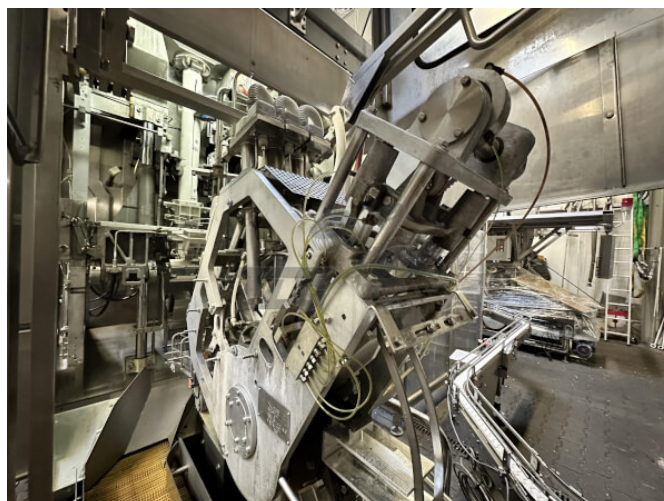

Tetra Pak TBA 8 V100 1000ml Slim

Angebot:	01_01_003
Kategorie:	Tetra Pak TBA 8
Baujahr:	ca. 1995-2000
Kapazität/h:	6000
Zustand:	Sehr gut, einsatzbereit

Zugehörige Artikel

Tetra Pak Schraubverschluss TCAP 45

Angebot:	08_01_001
Kategorie:	Tetra Pak TBA 8
Baujahr:	ca. 2004
Kapazität/h:	8000
Zustand:	Einsatzbereit

Tetra Pak Screw Cap Applicator TCAP 47

Angebot:	08_01_002
Kategorie:	Tetra Pak TBA 8
Baujahr:	ca. 2000-2005
Zustand:	Sehr gut, einsatzbereit

Tetra Pak TrayPacker TCBP 70

Angebot:	10_01_001
Kategorie:	Tetra Pak TBA 8
Baujahr:	ca. 1995-2000
Kapazität/h:	7500
Zustand:	Sehr gut, einsatzbereit

Transportbänder für Tetra Pak Fülllinien

Angebot:	13_01_002
Kategorie:	Tetra Pak TBA 8
Baujahr:	ca. 2000-2005
Zustand:	Sehr gut, einsatzbereit