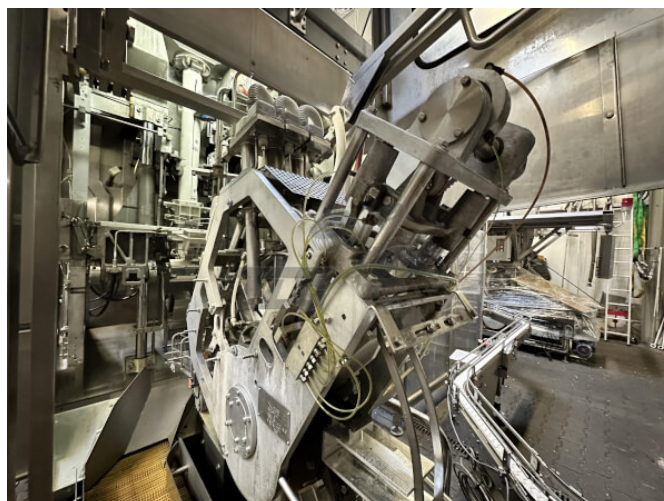

Tetra Pak TBA 8 V100 1000ml Base

Angebot:	01_01_005
Kategorie:	Tetra Pak TBA 8
Baujahr:	ca. 1995-2000
Kapazität/h:	6000
Zustand:	Sehr gut, einsatzbereit

Zugehörige Artikel

Tetra Pak Schraubverschluss TCAP 45

Angebot:	08_01_001
Kategorie:	Tetra Pak TBA 8
Baujahr:	ca. 2004
Kapazität/h:	8000
Zustand:	Einsatzbereit

Tetra Pak Screw Cap Applicator TCAP 47

Angebot:	08_01_002
Kategorie:	Tetra Pak TBA 8
Baujahr:	ca. 2000-2005
Zustand:	Sehr gut, einsatzbereit

Tetra Pak TrayPacker TCBP 70

Angebot:	10_01_001
Kategorie:	Tetra Pak TBA 8
Baujahr:	ca. 1995-2000
Kapazität/h:	7500
Zustand:	Sehr gut, einsatzbereit

Transportbänder für Tetra Pak Fülllinien

Angebot:	13_01_002
Kategorie:	Tetra Pak TBA 8
Baujahr:	ca. 2000-2005
Zustand:	Sehr gut, einsatzbereit