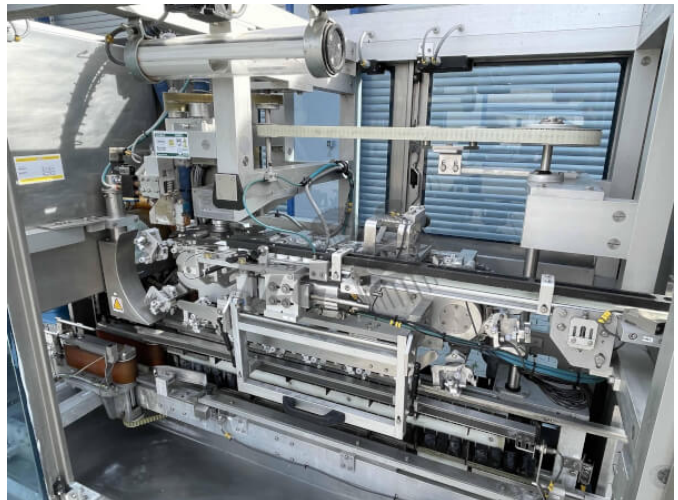

Tetra Pak Screw Cap Applicator TCAP 47

Angebot:	08_01_002
Kategorie:	Schraubverschluss
Baujahr:	ca. 2000-2005
Zustand:	Sehr gut, einsatzbereit

Zugehörige Artikel

Tetra Pak TBA 8 V100 1000ml Slim

Angebot:	01_01_003
Kategorie:	Schraubverschluss
Baujahr:	ca. 1995-2000
Kapazität/h:	6000
Zustand:	Sehr gut, einsatzbereit

Tetra Pak TBA 8 V100 LSC 1500ml slim

Angebot:	01_01_004
Kategorie:	Schraubverschluss
Baujahr:	ca. 1996-2000
Kapazität/h:	6000 Pa/h
Zustand:	Sehr gut, einsatzbereit

Es gelten unsere AGBs:

Vorherige Verkäufe vorbehalten
Lieferfrist nach Vereinbarung
Maschine aus zweiter Hand