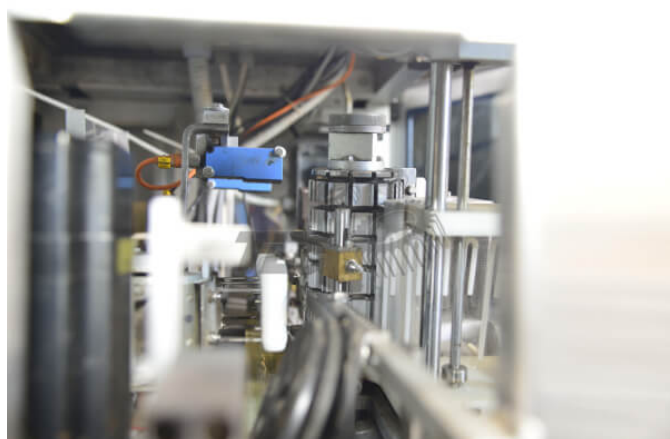

## Tetra Pak Strohhalmapplikator TSA 46

<b>Angebot:</b>	09_01_003
<b>Kategorie:</b>	Strohhalmapplikator
<b>Baujahr:</b>	ca. 1995-2000
<b>Kapazität/h:</b>	6000
<b>Zustand:</b>	Sehr gut, einsatzbereit

### Tetra Pak TBA 19 V100 200 Slim

<b>Angebot:</b>	04_01_002
<b>Kategorie:</b>	Strohhalmapplikator
<b>Baujahr:</b>	ca. 1995-2000
<b>Kapazität/h:</b>	7500
<b>Zustand:</b>	Sehr gut, einsatzbereit

### Tetra Pak Strohhalmappikator TSA 21

<b>Angebot:</b>	09_01_001
<b>Kategorie:</b>	Strohhalmapplikator
<b>Baujahr:</b>	ca 2000-2009
<b>Kapazität/h:</b>	7500
<b>Zustand:</b>	Sehr gut, einsatzbereit