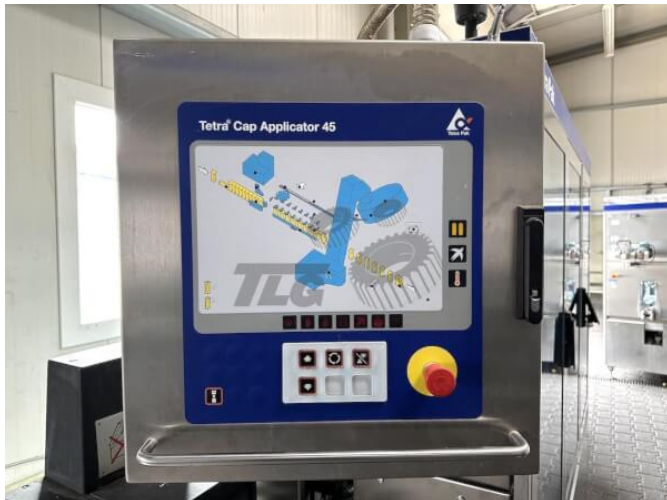

Tetra Pak Schraubverschluss TCAP 45

Angebot:	08_01_001
Kategorie:	Schraubverschluss
Baujahr:	ca. 2004
Kapazität/h:	8000
Zustand:	Einsatzbereit

Es gelten unsere AGBs:

Vorherige Verkäufe vorbehalten

Lieferfrist nach Vereinbarung