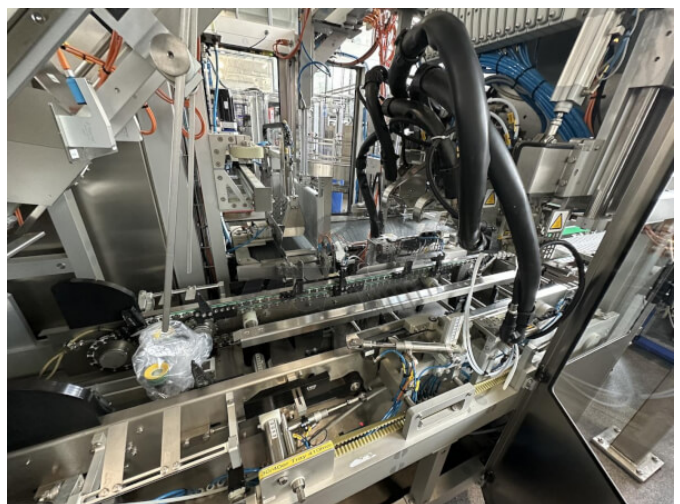

## Tetra Pak CBP32 V400 Cardboard Packer

<b>Angebot:</b>	10_01_002
<b>Kategorie:</b>	Packer
<b>Baujahr:</b>	2012
<b>Kapazität/h:</b>	8000
<b>Zustand:</b>	Sehr Gut