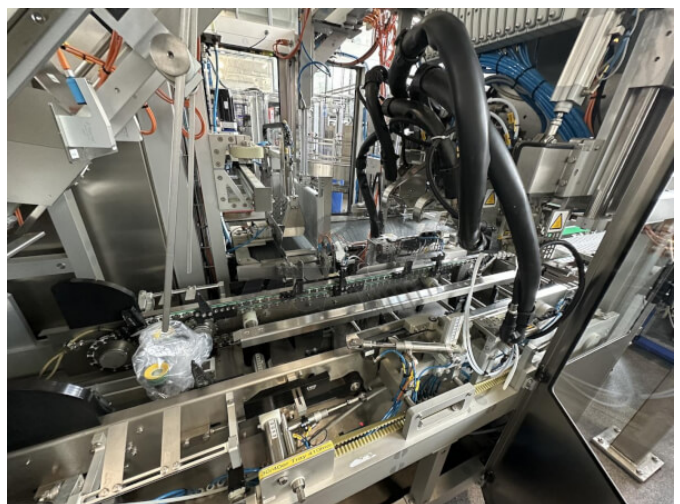

Tetra Pak CBP32 Cardboard Packer

Angebot:	10_01_002
Kategorie:	Packer
Baujahr:	2012
Kapazität/h:	8.000
Zustand:	Excellent, Running Condition