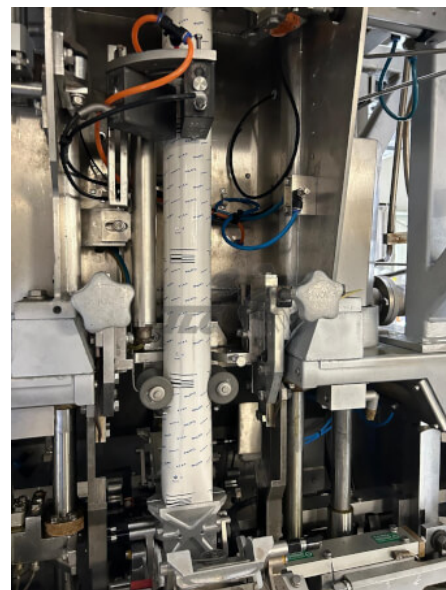

Easy Ride Akkumulationsystem

Angebot: 13_01_001
Kategorie: Akkumulations system
Zustand: Einsatzbereit

Zugehörige Artikel

Tetra Pak TBA 8 V100 1000ml Slim

Angebot: 01_01_003
Kategorie: Akkumulations system
Baujahr: ca. 1995-2000
Kapazität/h: 6000
Zustand: Sehr gut, einsatzbereit

Tetra Pak TBA 19 V100 200ml Base

Angebot: 04_01_005
Kategorie: Akkumulations system
Baujahr: ca. 1995-2000
Kapazität/h: 7500
Zustand: Sehr gut, einsatzbereit

Tetra Pak TrayPacker TCBP 70

Angebot: 10_01_001
Kategorie: Akkumulations system
Baujahr: ca. 1995-2000
Kapazität/h: 7500
Zustand: Sehr gut, einsatzbereit