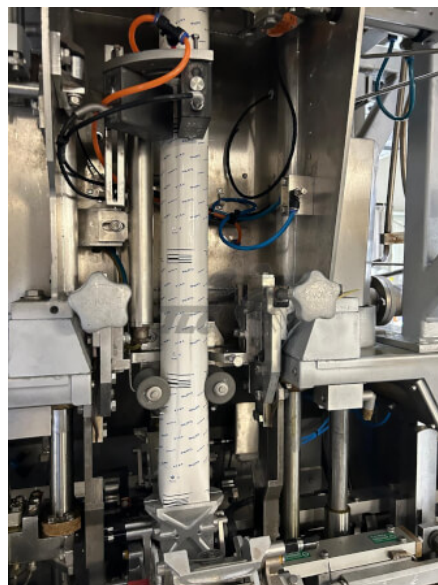

## Tetra Pak Straw Applicator SA 30

<b>Oferta:</b>	09_01_005
<b>Categoría:</b>	Straw Applikator
<b>Año de manufactura:</b>	2010
<b>Capacidad / h:</b>	24000
<b>condición:</b>	Good Condition

### Easy Ride Akkumulationsystem

<b>Oferta:</b>	18_01_003
<b>Categoría:</b>	Straw Applikator
<b>condición:</b>	Running Condition

### Tetra Pak TBA 19 V100 200ml Base

<b>Oferta:</b>	04_01_005
<b>Categoría:</b>	Straw Applikator
<b>Año de manufactura:</b>	ca. 1995-2000
<b>Capacidad / h:</b>	7500
<b>condición:</b>	Excellent, ready for operation