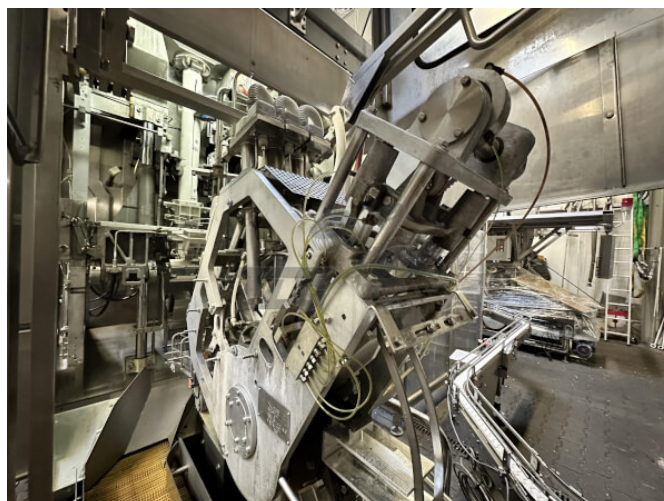

## Tetra Pak TBA 8 V100 1000ml Base

<b>Oferta:</b>	01_01_005
<b>Categoría:</b>	Tetra Pak TBA 8
<b>Año de manufactura:</b>	ca. 1995-2000
<b>Capacidad / h:</b>	6000
<b>condición:</b>	Excellent, ready for operation