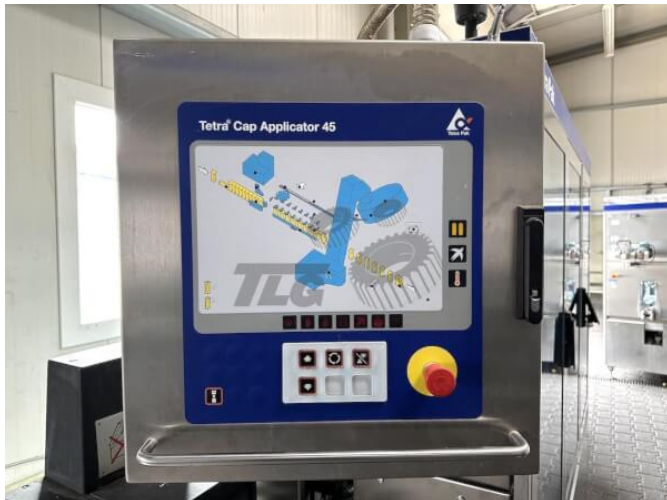

## Tetra Pak Schraubverschluss TCAP 45

Oferta:	08_01_001
Categoría:	Screw Cap
Año de manufactura:	ca. 2004
Capacidad / h:	8000
condición:	Running Condition

**Se aplican nuestras condiciones generales:**  
Ventas previas reservadas  
Plazo de entrega tras acuerdo  
Máquina de segunda mano