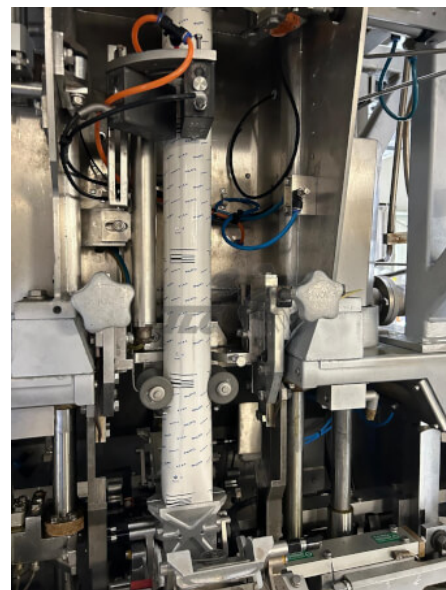

### Tetra Pak TBA 19 V100 200ml Base

**Oferta:** 04\_01\_005  
**Categoría:** Accumulation system  
**Año de manufactura:** ca. 1995-2000  
**Capacidad / h:** 7500  
**condición:** Excellent, ready for operation