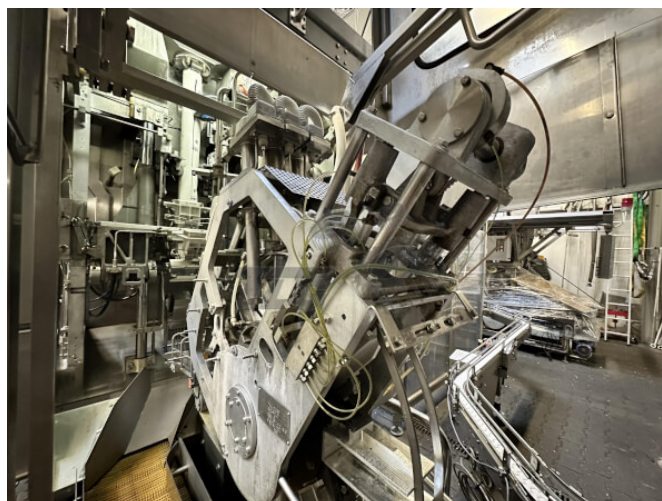

## Tetra Pak TBA 8 V100 1000ml Slim

<b>Offre:</b>	01_01_003
<b>Catégorie:</b>	Tetra Pak TBA 8
<b>Année de fabrication:</b>	ca. 1995-2000
<b>Capacité / h:</b>	6000
<b>condition:</b>	Excellent, ready for operation