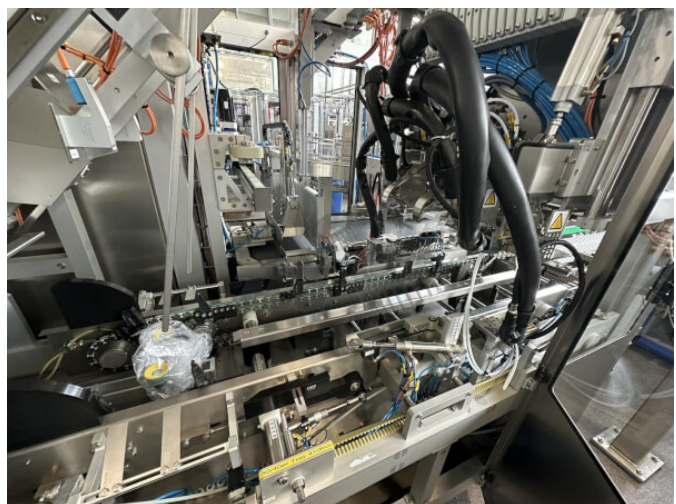

Tetra Pak CBP32 Cardboard Packer

Offre: 05_01_002
Catégorie: Packer
Année de fabrication: 2012
Capacité / h: 8.000
condition: Excellent, Running Condition