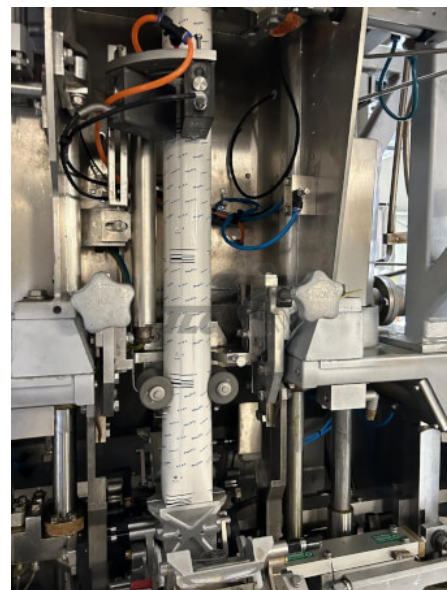

Easy Ride Akkumulationsystem

Offre: 18_01_003
Catégorie: Accumulation system
condition: Running Condition

Related articles

Tetra Pak TBA 8 V100 1000ml Slim

Offre: 01_01_003
Catégorie: Accumulation system
Année de fabrication: ca. 1995-2000
Capacité / h: 6000
condition: Excellent, ready for operation

Tetra Pak TBA 19 V100 200ml Base

Offre: 04_01_005
Catégorie: Accumulation system
Année de fabrication: ca. 1995-2000
Capacité / h: 7500
condition: Excellent, ready for operation

Tetra Pak TrayPacker TCBP 70