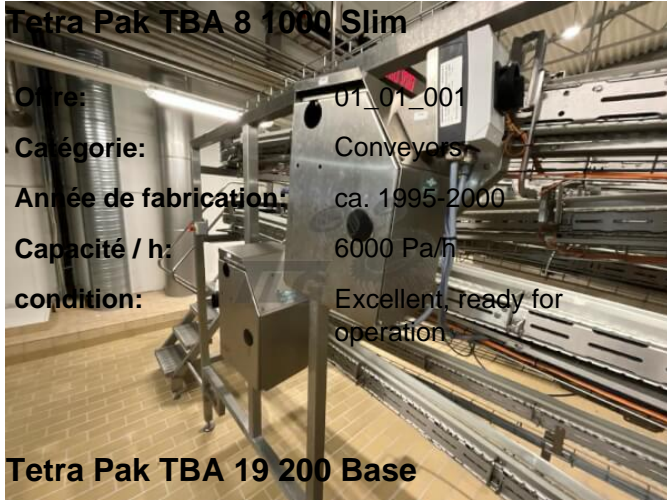

Tetra Pak Easy Ride Accumulation System

Offre: 08_01_003
Catégorie: Conveyors
condition: Running Condition

Related articles

Tetra Pak TBA 8 1000 Slim

Offre: 01_01_001
Catégorie: Conveyors
Année de fabrication: ca. 1995-2000
Capacité / h: 6000 Pa/h
condition: Excellent, ready for operation

Tetra Pak TBA 19 200 Base

Offre: 01_02_006
Catégorie: Conveyors
Année de fabrication: ca. 1995-2000
Capacité / h: 7500 Pa/h
condition: Excellent, ready for operation

Tetra Pak TrayPacker TCBP 70

Offre: 05_01_001
Catégorie: Conveyors
Année de fabrication: ca. 1995-2000
Capacité / h: 7000 Pa/h
condition: Excellent, ready for operation