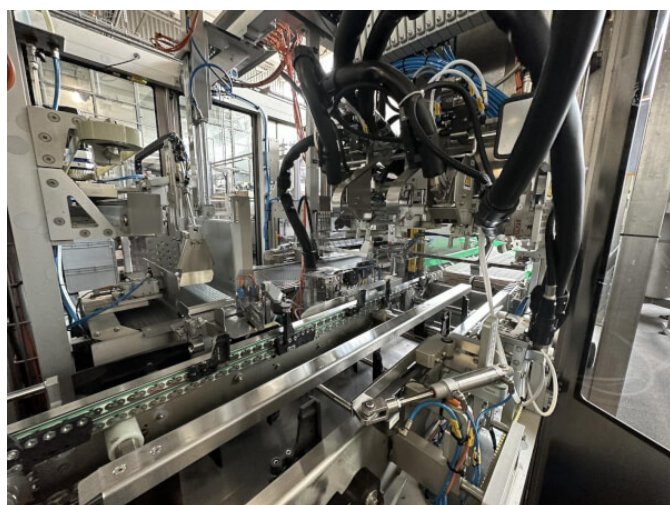

## Tetra Pak CBP 32 V400 + SA 30 V300

<b>Offre:</b>	20_01_001
<b>Catégorie:</b>	Sets
<b>Année de fabrication:</b>	2010
<b>Capacité / h:</b>	8000/24000
<b>condition:</b>	Excellent, Running Condition