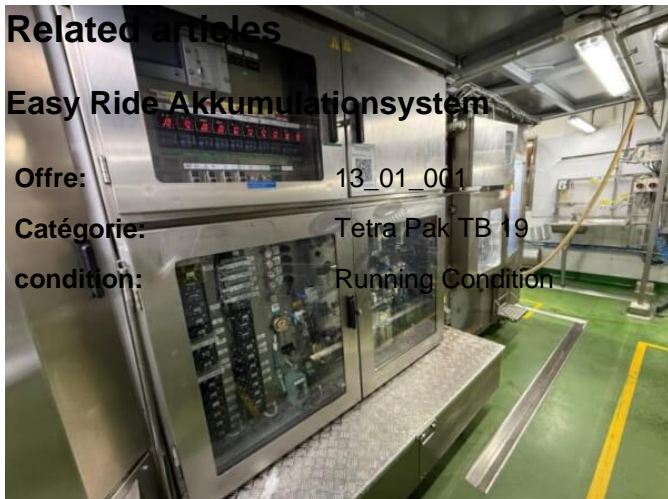

Tetra Pak TB 19 250 ml Base

Offre:	19_01_001
Catégorie:	Tetra Pak TB 19
Année de fabrication:	2003
Capacité / h:	6000
condition:	Running Condition

Related articles

Easy Ride Akkumulationsystem

Offre: 13_01_001
Catégorie: Tetra Pak TB 19
condition: Running Condition

Tetra Pak CBP32 V400 Cardboard Packer

Offre: 10_01_002
Catégorie: Tetra Pak TB 19
Année de fabrication: 2012
Capacité / h: 8000
condition: Excellent, Running Condition

Nos conditions générales s'appliquent: