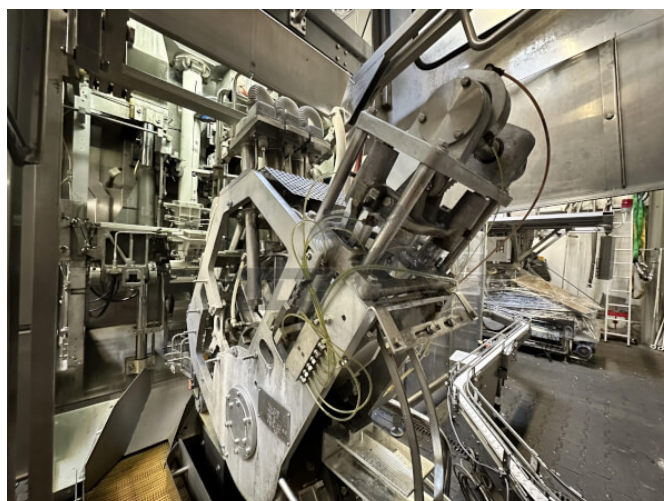

## Tetra Pak TBA 8 V100 1000 Base

<b>предлагает:</b>	01_01_005
<b>категория:</b>	Tetra Pak TBA 8
<b>Год изготовления:</b>	ca. 1995-2000
<b>Емкость / ч:</b>	6000
<b>условие:</b>	Excellent, ready for operation