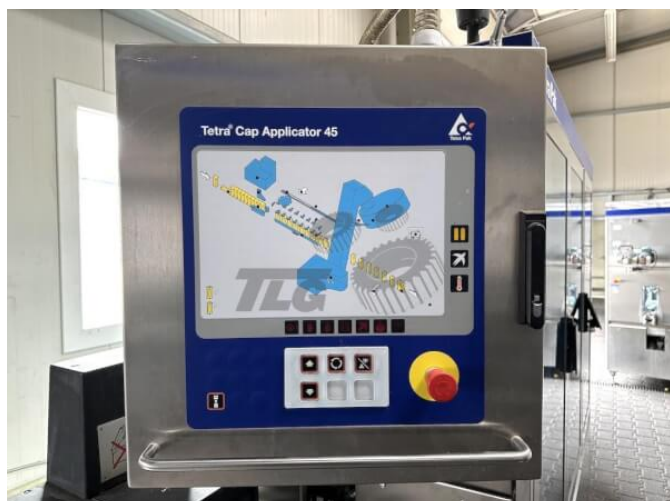

Tetra Pak Schraubverschluss TCAP 45

предлагает: 08_01_001
категория: Screw Cap
Год изготовления: ca. 2004
Емкость / ч: 8000
условие: Running Condition

Действуют наши общие положения и условия:

Предварительные продажи зарезервированы
Срок поставки после согласования
Машина из вторых рук