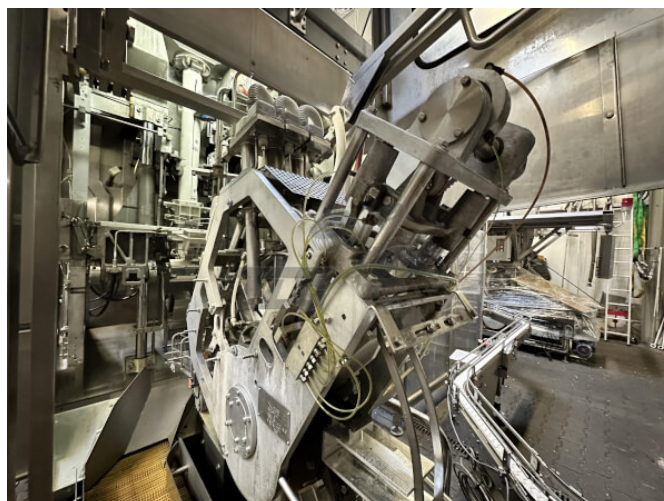

Tetra Pak TBA 8 V100 1000 Base

提供:	01_01_005
類別:	Tetra Pak TBA 8
建設年份:	ca. 1995-2000
產能/小時:	6000
狀態:	Excellent, ready for operation

Related articles

Tetra Pak Cap Applicator TCAP 21 ReCap 2

提供:	08_01_004
類別:	Tetra Pak TBA 8
建設年份:	ca. 1995-2000
狀態:	Excellent, ready for operation

Conveyors for Tetra Pak Filling Lines

提供:	13_01_002
類別:	Tetra Pak TBA 8
建設年份:	ca. 2000-2005
狀態:	Excellent, ready for operation

适用我们的一般条款和条件:

保留事先销售
协议后的交货时间
二手机器