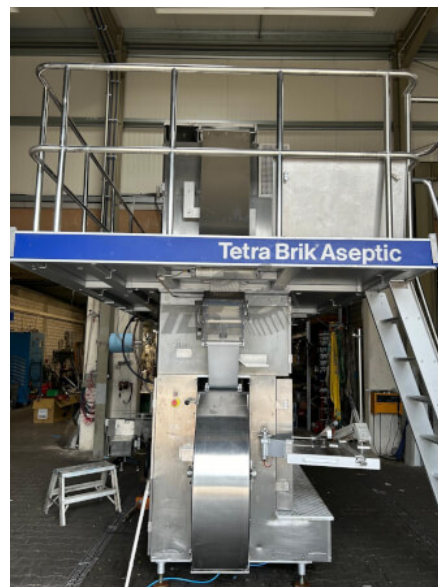

Tetra Pak Strohhalmapplikator TSA 46

提供:	09_01_003
類別:	Straw Applikator
建設年份:	ca. 1995-2000
產能/小時:	6000
狀態:	Excellent, ready for operation