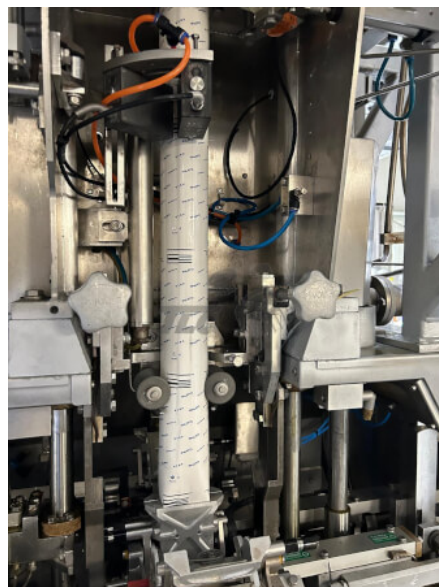

适用我们的一般条款和条件:

保留事先销售
协议后的交货时间
二手机器