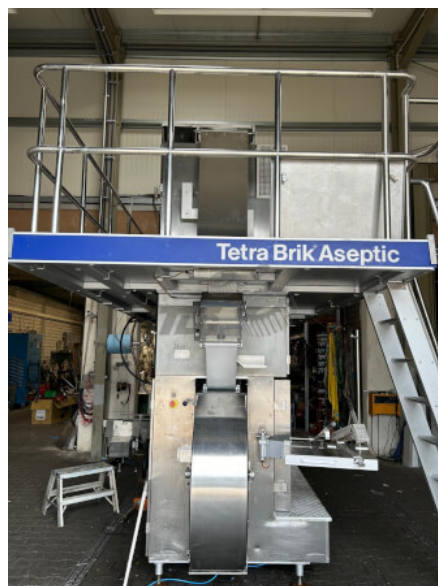

Related articles

Tetra Pak TBA 19 V100 200ml Slim

| | |
|--------|--------------------------------|
| 提供: | 04_01_002 |
| 類別: | Straw Applikator |
| 建設年份: | ca. 1995-2000 |
| 產能/小時: | 7500 |
| 狀態: | Excellent, ready for operation |

Tetra Pak TBA 19 V100 250ml Slim

| | |
|--------|--------------------------------|
| 提供: | 04_01_003 |
| 類別: | Straw Applikator |
| 建設年份: | ca. 1995-2000 |
| 產能/小時: | 7500 |
| 狀態: | Excellent, ready for operation |