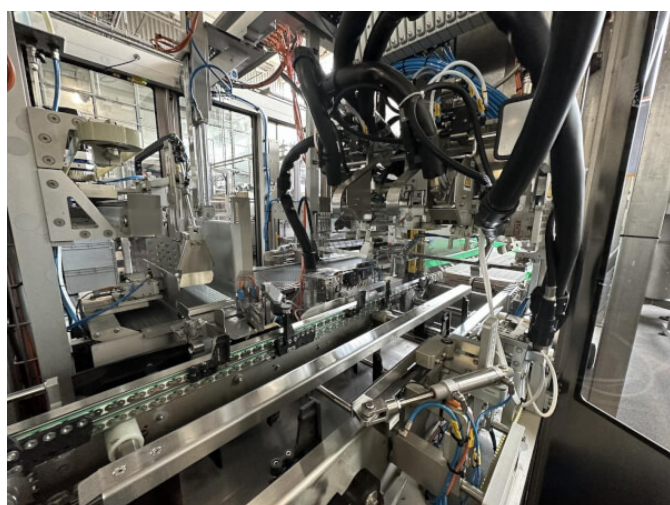

Tetra Pak CBP 32 V400 + SA 30 V300

提供:	20_01_001
類別:	Sets
建設年份:	2010
產能/小時:	8000/24000
狀態:	Excellent, Running Condition

Related articles

Tetra Pak TBA 8 V100 1000 Slim

提供: 01_01_003
類別: Sets
建設年份: ca. 1995-2000
產能/小時: 6000
狀態: Excellent, ready for operation

Conveyors for Tetra Pak Filling Lines

提供: 13_01_002
類別: Sets
建設年份: ca. 2000-2005
狀態: Excellent, ready for operation

适用我们的一般条款和条件:

保留事先销售
协议后的交货时间
二手机器